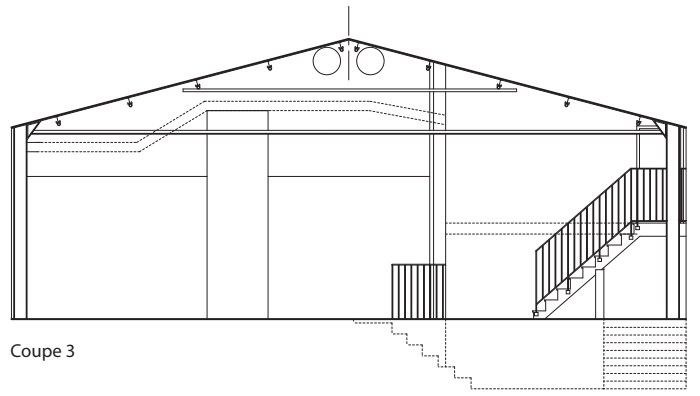

Coupe 1

Coupe 3

Plan

- console de branchement en hauteur - H = 290
- patch son au sol
- prise en hauteur sur chemin de cable - H = 310 env.

Coupe 2

L'Usine