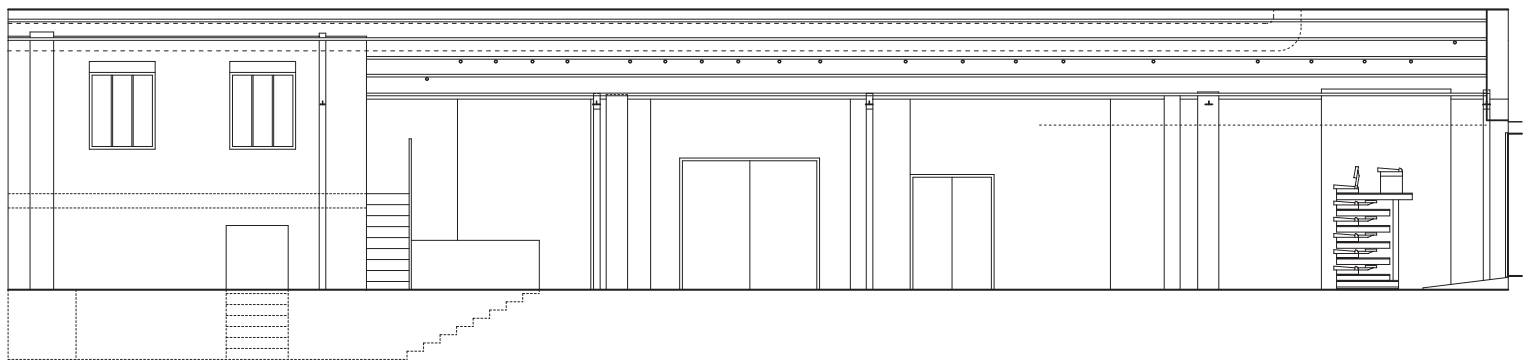

Coupe 1

Coupe 3

Plan

- console de branchement en hauteur - H = 290
- patch son au sol
- prise en hauteur sur chemin de cable - H = 310 env.

Coupe 2

L'Usine