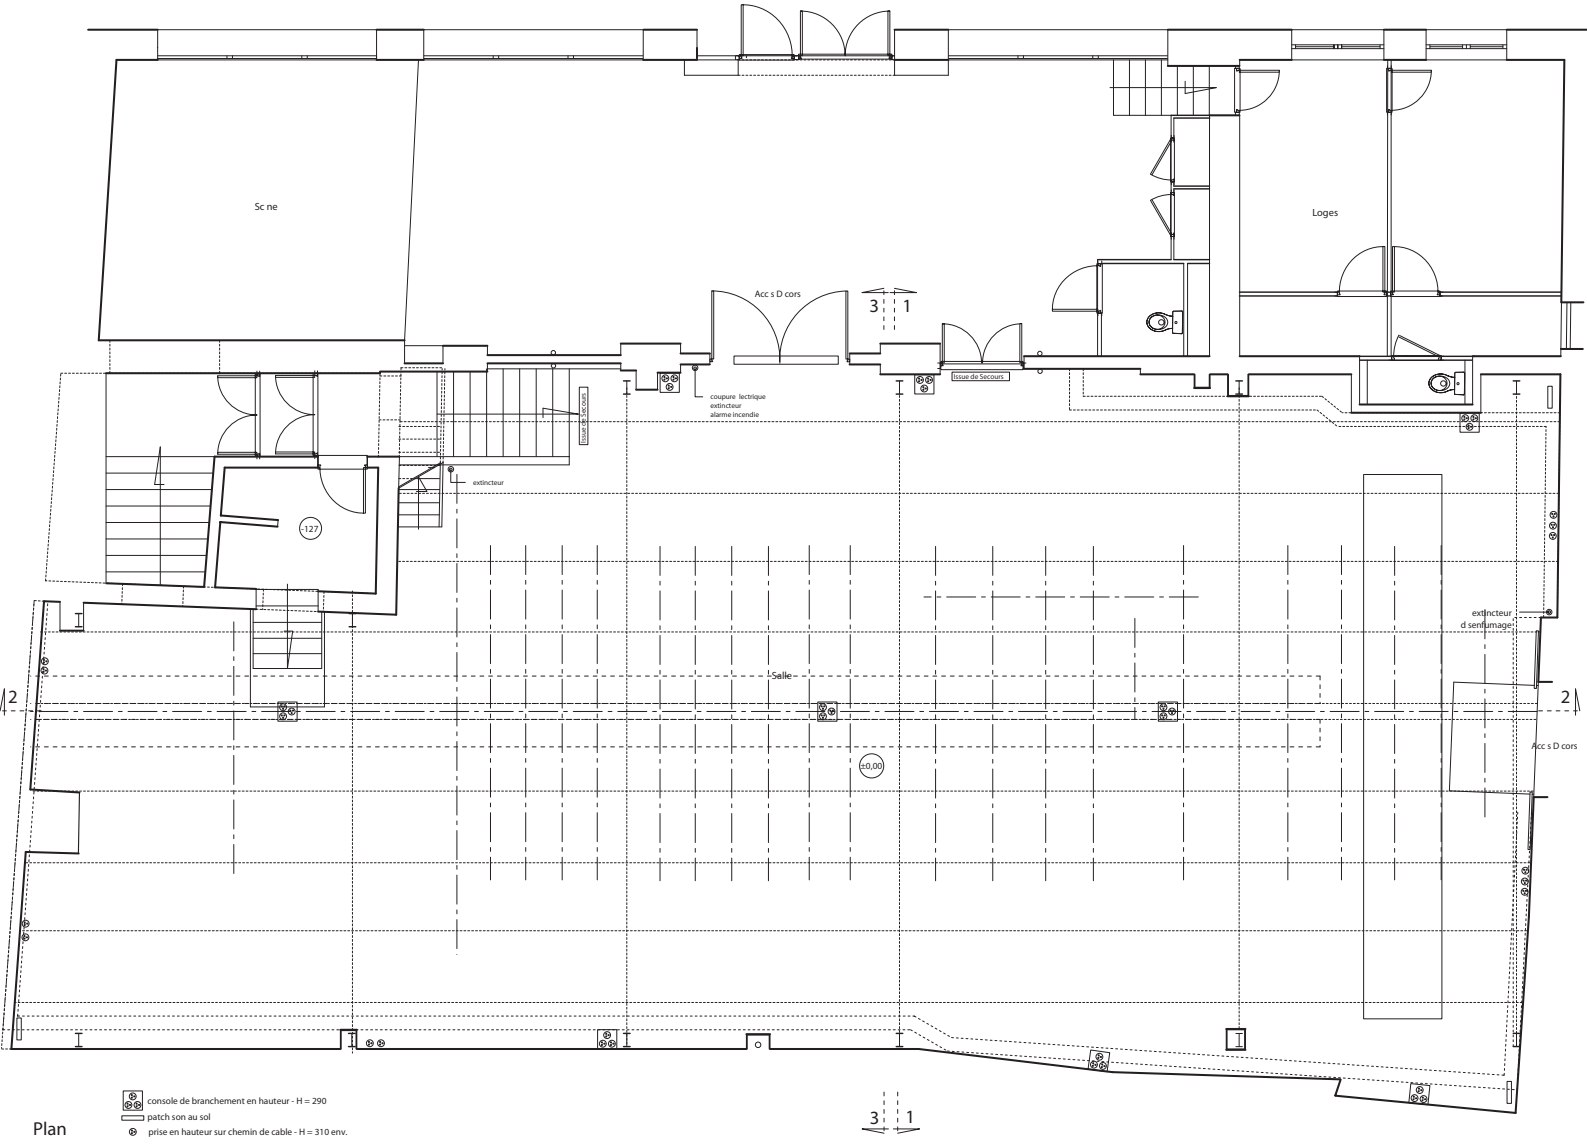

Coupe 1

Coupe 3

Plan

- console de branchement en hauteur - H = 290
- patch son au sol
- prise en hauteur sur chemin de cable - H = 310 env.

Coupe 2

L'Usine