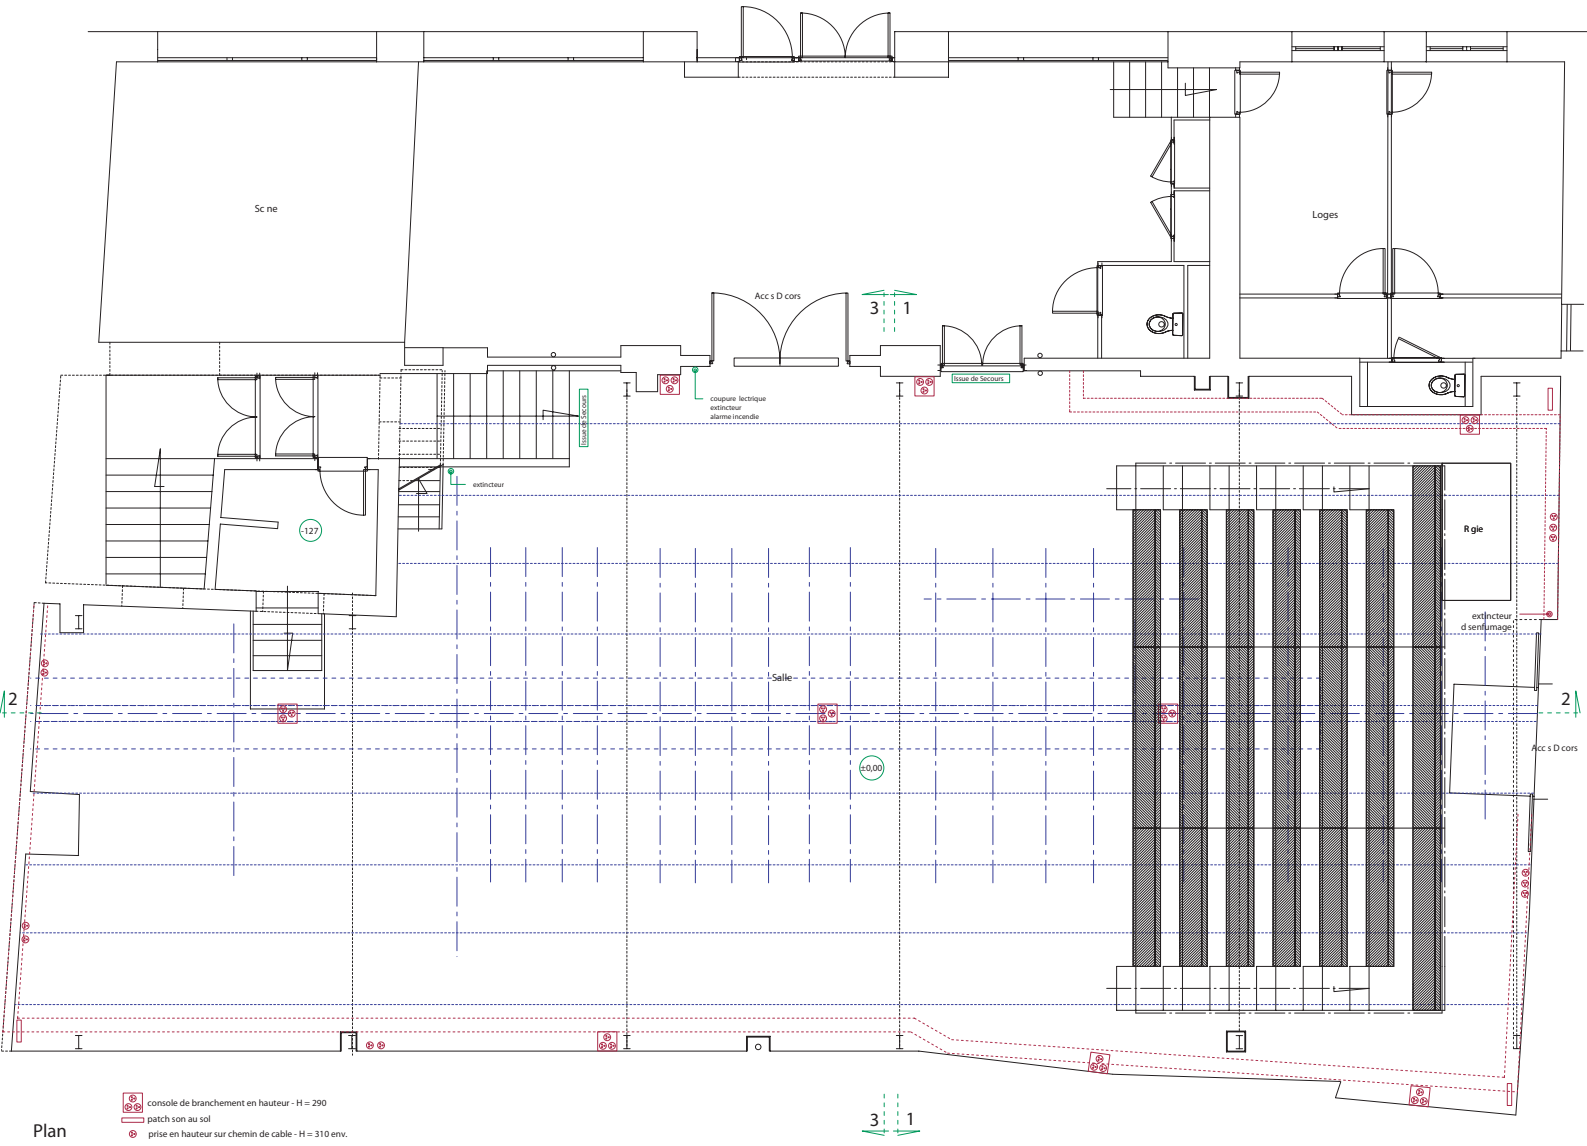

Coupe 1

Coupe 3

Plan

-  console de branchement en hauteur - H = 290
-  patch son au sol
-  prise en hauteur sur chemin de cable - H = 310 env.

Coupe 2

L'Usine