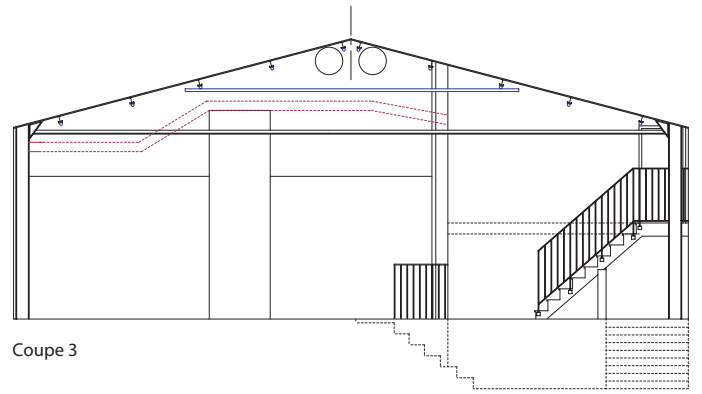

Coupe 1

Coupe 3

Plan

-  console de branchement en hauteur - H = 290
-  patch son au sol
-  prise en hauteur sur chemin de cable - H = 310 env.

Coupe 2

L'Usine