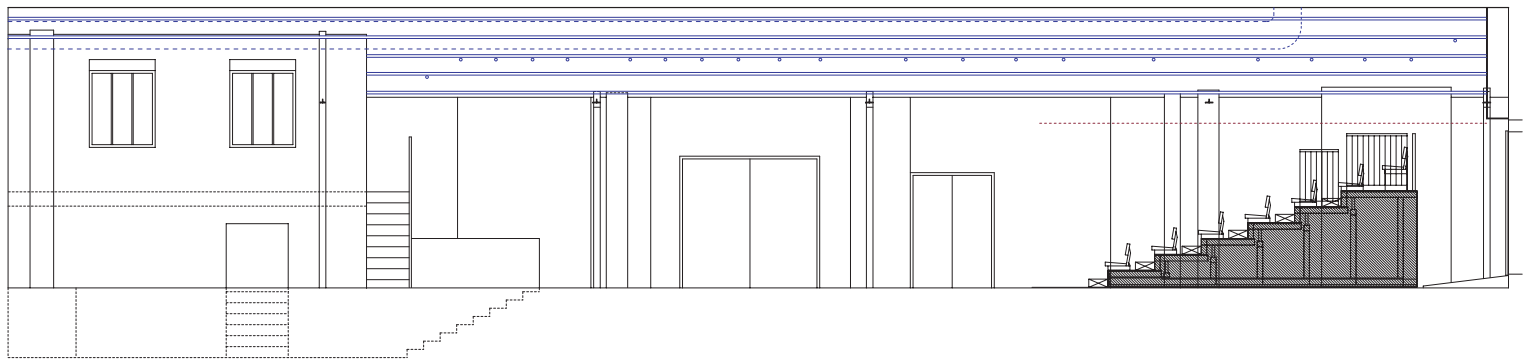

Coupe 1

Coupe 3

Plan

-  console de branchement en hauteur - H = 290
-  patch son au sol
-  prise en hauteur sur chemin de cable - H = 310 env.

Coupe 2

L'Usine