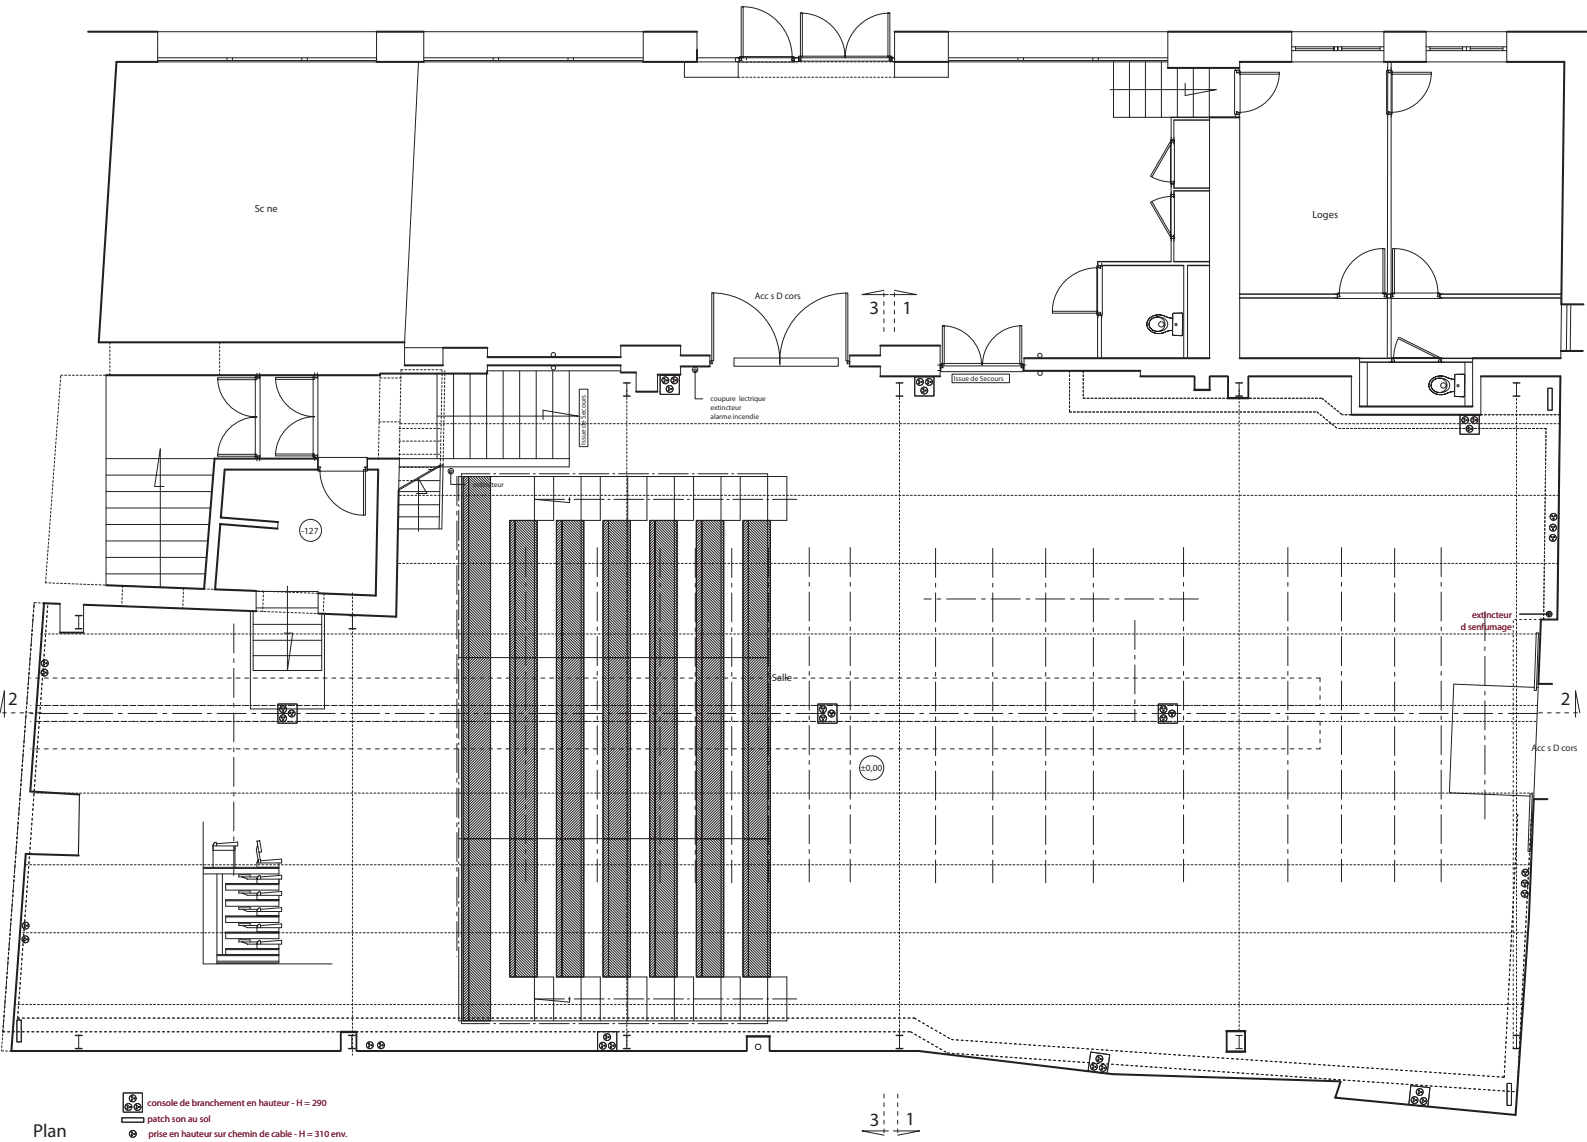

Coupe 1

Coupe 3

Plan

-  console de branchement en hauteur - H = 290
-  patch son au sol
-  prise en hauteur sur chemin de cable - H = 310 env.

Coupe 2

L'Usine