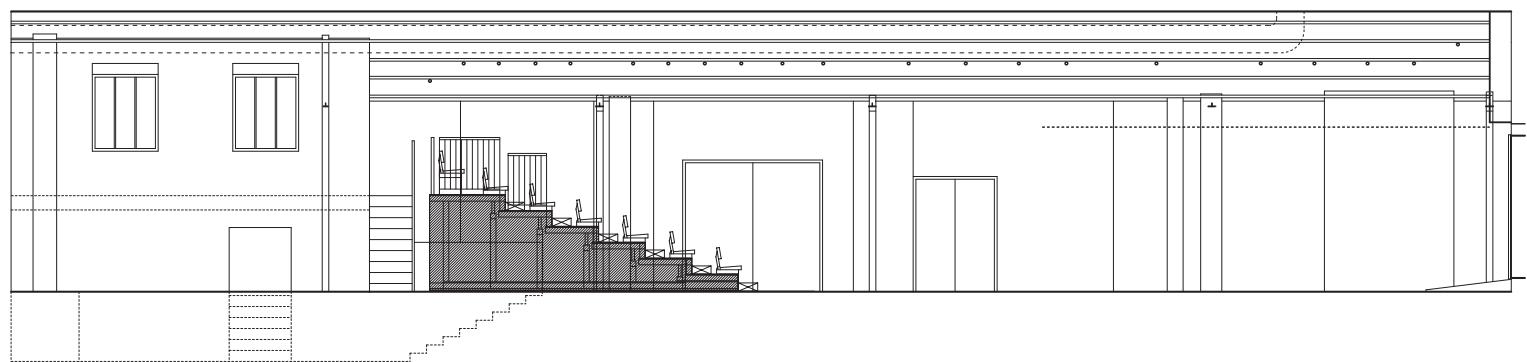

Coupe 1

Coupe 3

Plan

-  console de branchement en hauteur - H = 290
-  patch son au sol
-  prise en hauteur sur chemin de cable - H = 310 env.

Coupe 2

L'Usine