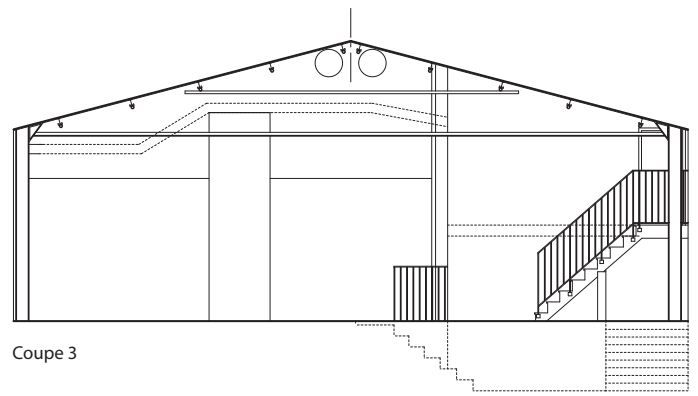

Coupe 1

Coupe 3

Plan

-  console de branchement en hauteur - H = 290
-  patch son au sol
-  prise en hauteur sur chemin de cable - H = 310 env.

Coupe 2

L'Usine