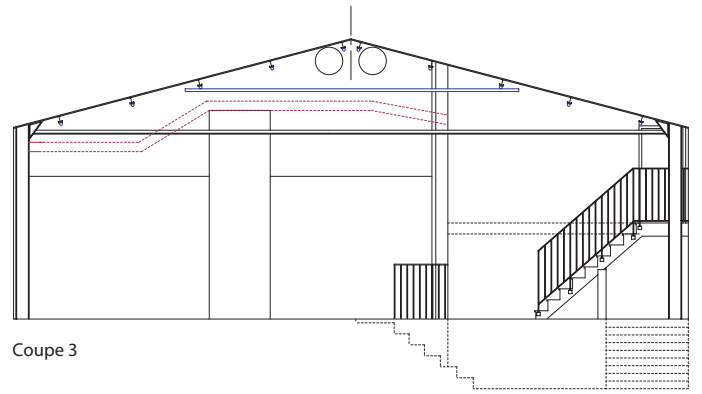

Coupe 1

Coupe 3

Plan

- console de branchement en hauteur - H = 290
- patch son au sol
- prise en hauteur sur chemin de cable - H = 310 env.

Coupe 2

L'Usine