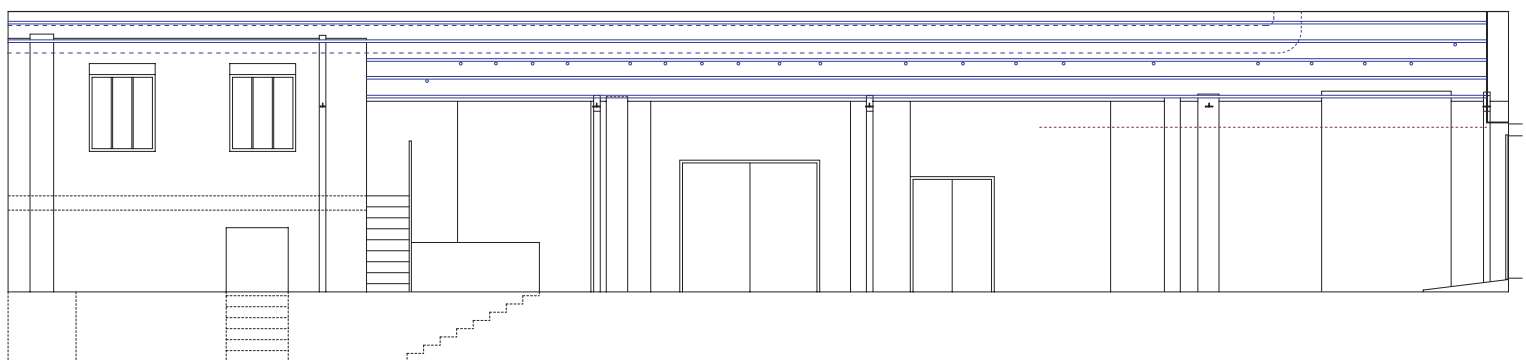

Coupe 1

Coupe 3

Plan

- console de branchement en hauteur - H = 290
- patch son au sol
- prise en hauteur sur chemin de cable - H = 310 env.

Coupe 2

L'Usine