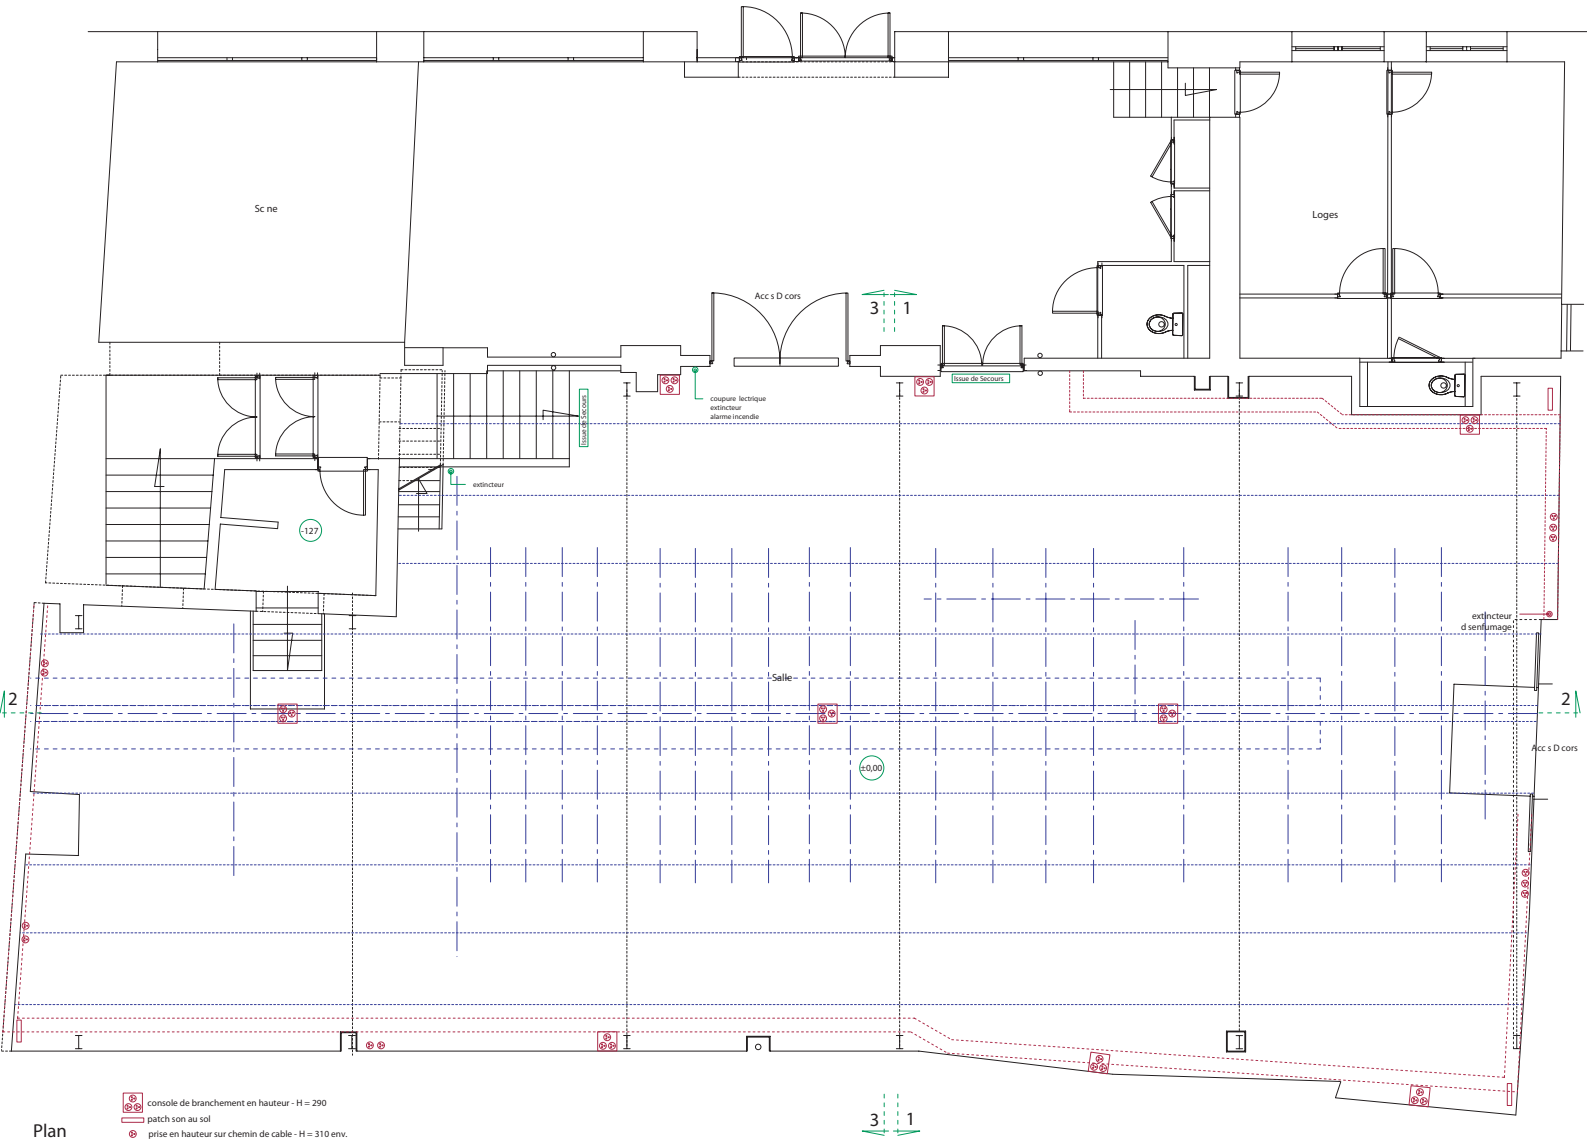

Coupe 1

Coupe 3

Plan

- console de branchement en hauteur - H = 290
- patch son au sol
- prise en hauteur sur chemin de cable - H = 310 env.

Coupe 2

L'Usine